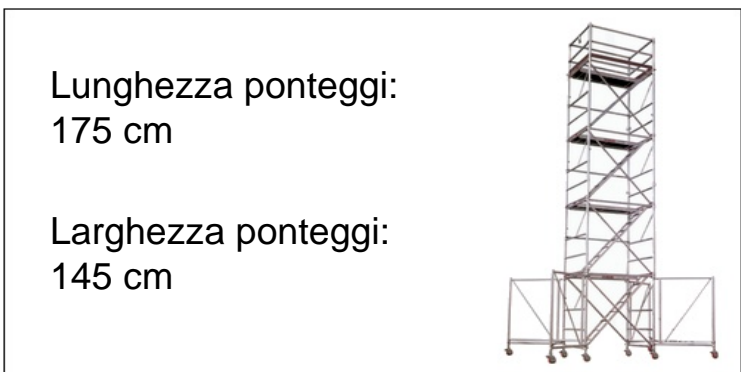

8305 Dietlikon
Industriestrasse 6
Tel. 044 835 30 70
Fax 044 835 30 75

4414 Füllinsdorf
Uferstrasse 18
Tel. 061 901 74 64
Fax 061 901 74 65

3147 Mittelhäusern
Tiefackerstr. 144
Tel. 031 849 01 65
Fax 031 849 01 27

7302 Landquart
Weststrasse 6
Tel. 081 330 88 22
Fax 081 330 88 20

6705 Cresciano
via Cantonale
Tel. 091 752 25 03
Fax 091 840 93 34

1902 Evionnaz
Airnace SA
Tel. 027 767 30 38
Fax 027 767 30 28

www.indupro.ch
info@indupro.ch

Lunghezza ponteggi:
175 cm

Larghezza ponteggi:
145 cm

Listino prezzi per noleggio

Salvo cambiamenti di prezzi o sistemi tecnici 08.2011

Torre a scale (TT)

Tipo di ponteggio	Altezza ult. piattaforma metri	Altezza di lavoro metri	Perioda di noleggio breve mass. 2 giorni	Prezzo di noleggio settimanale		
				1. - 4. settim.	5. - 8. settim.	da la 9. settim.
TT-1	2.00	3.80		150.00	120.00	105.00
TT-1A	2.80	4.60		170.00	136.00	119.00
TT-1B	3.20	5.00		185.00	148.00	129.50
TT-2	4.00	5.80		200.00	160.00	140.00
TT-2A	4.80	6.60		220.00	176.00	154.00
TT-2B	5.20	7.00		235.00	188.00	164.50
TT-3	5.80	7.60	210.00	300.00	240.00	210.00
TT-3A	6.60	8.40	224.00	320.00	256.00	224.00
TT-3B	7.00	8.80	234.50	335.00	268.00	234.50
TT-4	7.60	9.40	245.00	350.00	280.00	245.00
TT-4A	8.40	10.20	259.00	370.00	296.00	259.00
TT-4B	8.80	10.60	269.50	385.00	308.00	269.50
TT-5	9.50	11.30	280.00	400.00	320.00	280.00
TT-5A	10.30	12.10	294.00	420.00	336.00	294.00
TT-5B	10.70	12.50	304.50	435.00	348.00	304.50
TT-6	11.30	13.10	315.00	450.00	360.00	315.00
TT-6A	12.10	13.90	329.00	470.00	376.00	329.00
TT-6B	12.50	14.30	339.50	485.00	388.00	339.50
TT-7	13.10	14.90	350.00	500.00	400.00	350.00
TT-7A	13.90	15.70	364.00	520.00	416.00	364.00
TT-7B	14.30	16.10	374.50	535.00	428.00	374.50
TT-8	15.00	16.80	385.00	550.00	440.00	385.00
TT-8A	15.80	17.60	399.00	570.00	456.00	399.00
TT-8B	16.20	18.00	409.50	585.00	468.00	409.50
TT-9	16.80	18.60	420.00	600.00	480.00	420.00
TT-9A	17.60	19.40	434.00	620.00	496.00	434.00
TT-9B	18.00	19.80	444.50	635.00	508.00	444.50
TT-10	18.60	20.40	455.00	650.00	520.00	455.00
TT-10A	19.40	21.20	469.00	670.00	536.00	469.00
TT-10B	19.80	21.60	479.50	685.00	548.00	479.50
TT-11	20.00	21.80	490.00	700.00	560.00	490.00
TT-11A	20.80	22.60	504.00	720.00	576.00	504.00
TT-11B	21.20	23.00	514.50	735.00	588.00	514.50

Prezzi in CHF senza IVA, franco deposito

Settimane iniziate vengono conteggiate come settimane complete.

Vengono applicate unicamente le nostre condizioni di noleggio.

Questo tariffario sostituisce tutte le tariffe precedenti (noleggio di pezzi singoli o supplementari su richiesta).

Consegna e montaggio rel. smontaggio e riconsegna a regia: CHF 75.00 / ora, CHF 1.60 / km